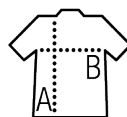

### Stile

Maniche montate  
Tasca a marsupio  
Cappuccio in tinta con cordini  
Taglio aderente

Dimensioni	XS	S	M	L	XL	XXL	3XL	4XL*
A/B	66/48	67.5/51	69/54	70,5/57	72/60	73,5/63	75/66	75/69