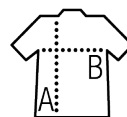

GIACCA DONNA SOFTSHELL FULL ZIP

Qualità

SOFTSHELL 340
94% poliestere - 6% elasthan
Fodera in pile 100% poliestere

3 strati
Membrana 8000 mm impermeabile e
traspirante

Stile

2 tasche laterali con zip
1 tasca lato cuore con zip
Coulisse regolabile in vita
Polsini regolabili con Velcro®
Zip SBS

Dimensioni	S	M	L	XL	XXL
A/B	63/46	65/49	67/52	69/55	71/58

IMBALLAGGIO

1

10

Dimensioni del cartone : 60 x 40 x 21 cm
Peso per cartone : 7,9 kg

CARATTERISTICHE

Bianco

Rosso
peperoncino