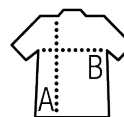

### Stile

2 tasche laterali con zip  
1 tasca sul petto con zip  
Coulisse regolabile in vita  
Polsini regolabili con Velcro®  
Zip SBS

Dimensioni	S	M	L	XL	XXL	3XL	4XL
A/B	69/56	71/59	73/62	75/65	77/68	79/71	81/74