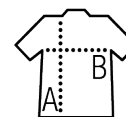

## T-SHIRT UOMO GIROCOLLO MANICA

### Qualità

JERSEY 150  
100% cotone semipettinato "Ringspun"  
Nastro di rinforzo sul collo  
Girocollo con bordo a costina con elasthan

### Stile

Polsini senza bordo in costina  
Tubolare

Dimensioni	S	M	L	XL	XXL	3XL
A/B	69,5/50,5	71,5/53,5	73,5/56,5	75,5/59,5	77,5/62,5	79,5/65,5