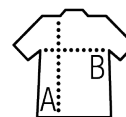

T-SHIRT UNISEX MANICA CORTA

Qualità

PIQUÉ POLIESTERE 130 - UNISEX
100% poliestere

Stile

Girocollo
Maniche montate
Corpo e collo in piqué
Tagliata e cucita

Dimensioni	XS	S	M	L	XL	XXL	3XL
A/B	70/45	71/48	72/51	73/54	74/57	75/60	76/63

IMBALLAGGIO

10

100

Dimensioni del cartone : 55 x 36 x 23 cm
Peso per cartone : 8,7 kg

CARATTERISTICHE

Bianco

Rosso

Blu royal