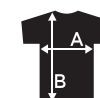

ELEVATE

kiso POLOCA CORTA

♂ 39084 (XS-XXL)

tessuto

Tessuto texturizzato 100% micro poliestere con finiture traspiranti.

150 g/m²

caratteristiche

- › Global Fit
- › Chiusura con 3 bottoni tono su tono
- › Colletto piatto
- › Dettagli decorativi

lavaggio

taglie disponibili

(XS-XXL)

Taglia:	XS	S	M	L	XL	XXL
A	48	52	56	60	63,5	67,5
B	68,5	71	73,5	76	78,5	81,5

Misura "A" 1/2 torso (a 2 cm dalle ascelle)

Misura "B" lunghezza centro schiena misurata dal punto più alto della spalla