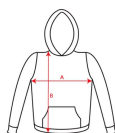

URBAN SU1067

DESCRIZIONE

Felpa con cappuccio foderato. Polsini e vita a coste 2x1 con elastan. Cuciture nastrate in tessuto coordinato. Coulisse piatta sul cappuccio. Opzioni di colore con cappuccio a contrasto e occhielli in metallo in tinta.

COMPOSIZIONE

50% cotone / 50% poliestere, interno felpato, 280 g/m². Colore grigio vigoré 58: 55% cotone / 40% poliestere / 5% viscosa.

OSSERVAZIONI

*Etichetta rimovibile. *Modello Duo. *Disponibile nelle taglie bambino. *Felpa con cappuccio per bambino senza cordini

TAGLIE

Adulto:: XS · S · M · L · XL · XXL · XXXL · XXXXL / Bambino:: 3/4 · 5/6 · 7/8 · 9/10 · 11/12

SCHEMI

QUANTITATIVI

	Scatola	Pack
Adulto:	25 ud.	1 ud.
Bambino:	25 ud.	1 ud.

COLORI

TAGLIE

Adulto:	XS	S	M	L	XL	XXL	XXXL	XXXXL
WIDTH (A)	51cm	54cm	57cm	60cm	63cm	66cm	69cm	72cm
LUNGO (B)	65cm	67cm	69cm	71cm	73cm	75cm	77cm	78cm
Bambino:	3/4	5/6	7/8	9/10	11/12			
WIDTH (A)	36cm	39cm	42cm	45cm	48cm			
LUNGO (B)	44cm	48cm	52cm	56cm	60cm			

PERSONALIZZAZIONE DISPONIBILI