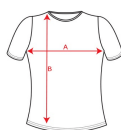

BAHRAIN WOMAN CA0408

DESCRIZIONE

T-shirt tecnica aderente con maniche raglan traspirante. Roly Control Dry. Pannelli nel giromanica. Girocollo tono su tono con nastratura del colletto (certificato UV).

COMPOSIZIONE

100% poliestere, waffle interlock, 135 g/m².

OSSERVAZIONI

*Certificato UV801. *Etichetta rimovibile. *Tessuto tecnico. *Controllo a secco. *Coppia concettuale.

TAGLIE

Adulto: S · M · L · XL · XXL / :

SCHEMI

QUANTITATIVI

	Scatola	Pack
Adulto:	50 ud.	5 ud.

COLORI

TAGLIE

Adulto:	S	M	L	XL	XXL
WIDTH (A)	42cm	45cm	48cm	51cm	54cm
LUNGO (B)	62cm	64cm	66cm	68cm	70cm

CERTIFICATI

www.oeko-tex.com

PERSONALIZZAZIONE DISPONIBILI

Transfer

Manipolato