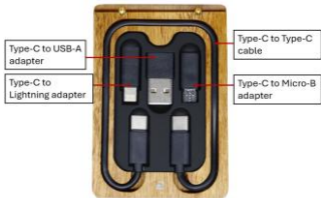

PO: 41-XXXXXX
Made in China

MO2150

EN

3 in 1 cable in wooden box

With 2A power and USB 2.0 data transmission function, Type-C to Type-C cable, type-C to USB-A adapter, Type-C to micro-B adapter, Type-C to Lightning adapter.

DE

Kabel-Set 3 in 1 in Holzbox

Mit 2A Strom und USB 2.0 Datenübertragungsfunktion, Typ-C zu Typ-C Kabel, Typ-C zu USB-A Adapter, Typ-C zu Mikro-B Adapter, Typ-C zu Lightning Adapter.

FR

Câble 3 en 1 dans une boîte en bois

Avec une alimentation de 2A et une fonction de transmission de données USB 2.0, câble Type-C vers Type-C, adaptateur Type-C vers USB-A, adaptateur Type-C vers micro-B, adaptateur Type-C vers Lightning.

ES

Cable 3 en 1 en caja de madera

Con alimentación de 2A y función de transmisión de datos USB 2.0, cable de Tipo-C a Tipo-C, adaptador de Tipo-C a USB-A, adaptador de Tipo-C a micro-B, adaptador de Tipo-C a Lightning.